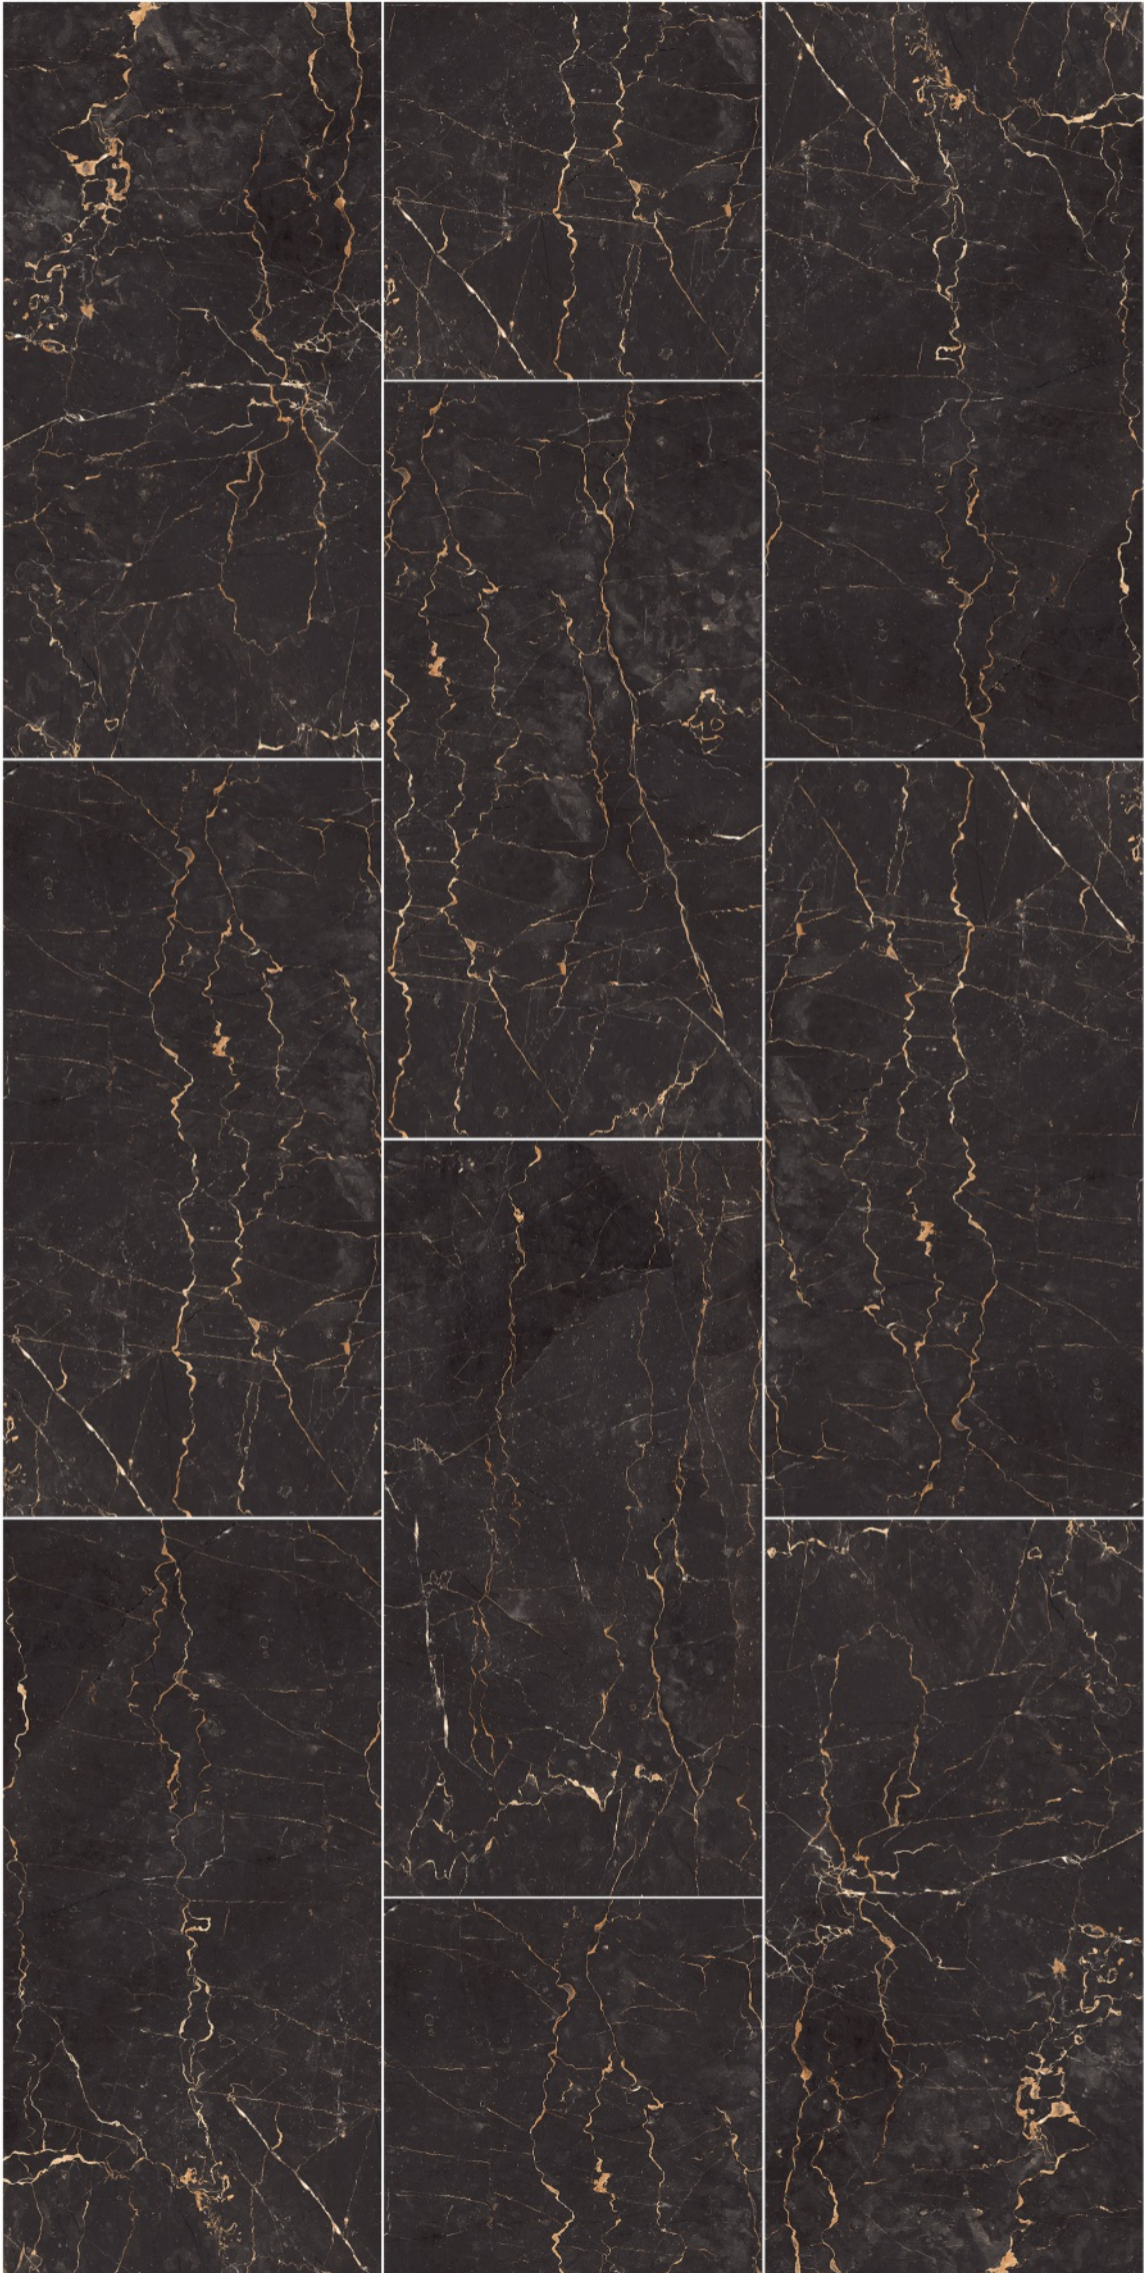

Phase-5

Altea Black

600 x 1200 mm

Available Sizes

600 x 600 mm

300 x 600 mm

Altea Black

Phase-5