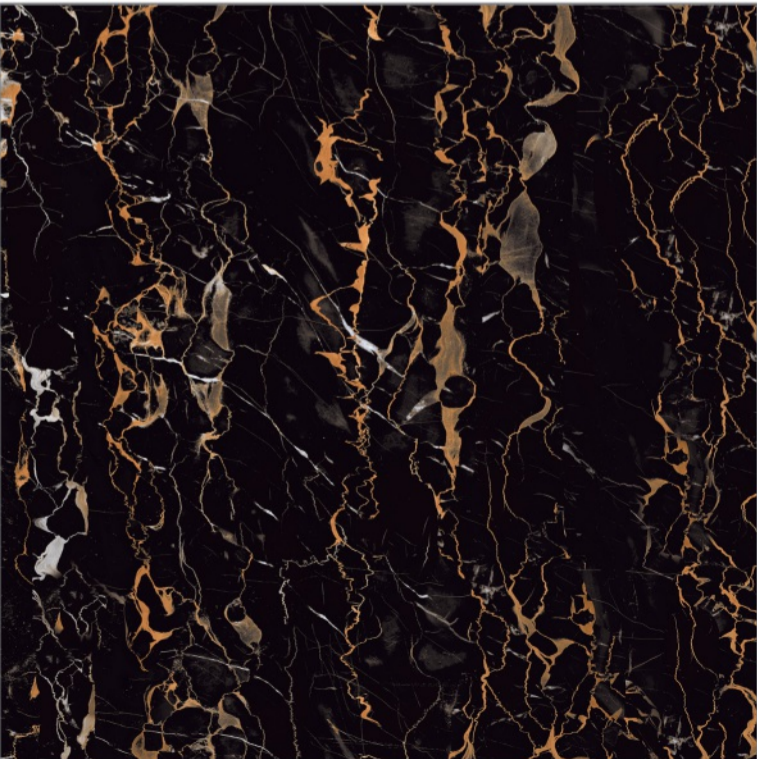

600 x 1200 mm

Black Portoro

Available Sizes

600 x 600 mm