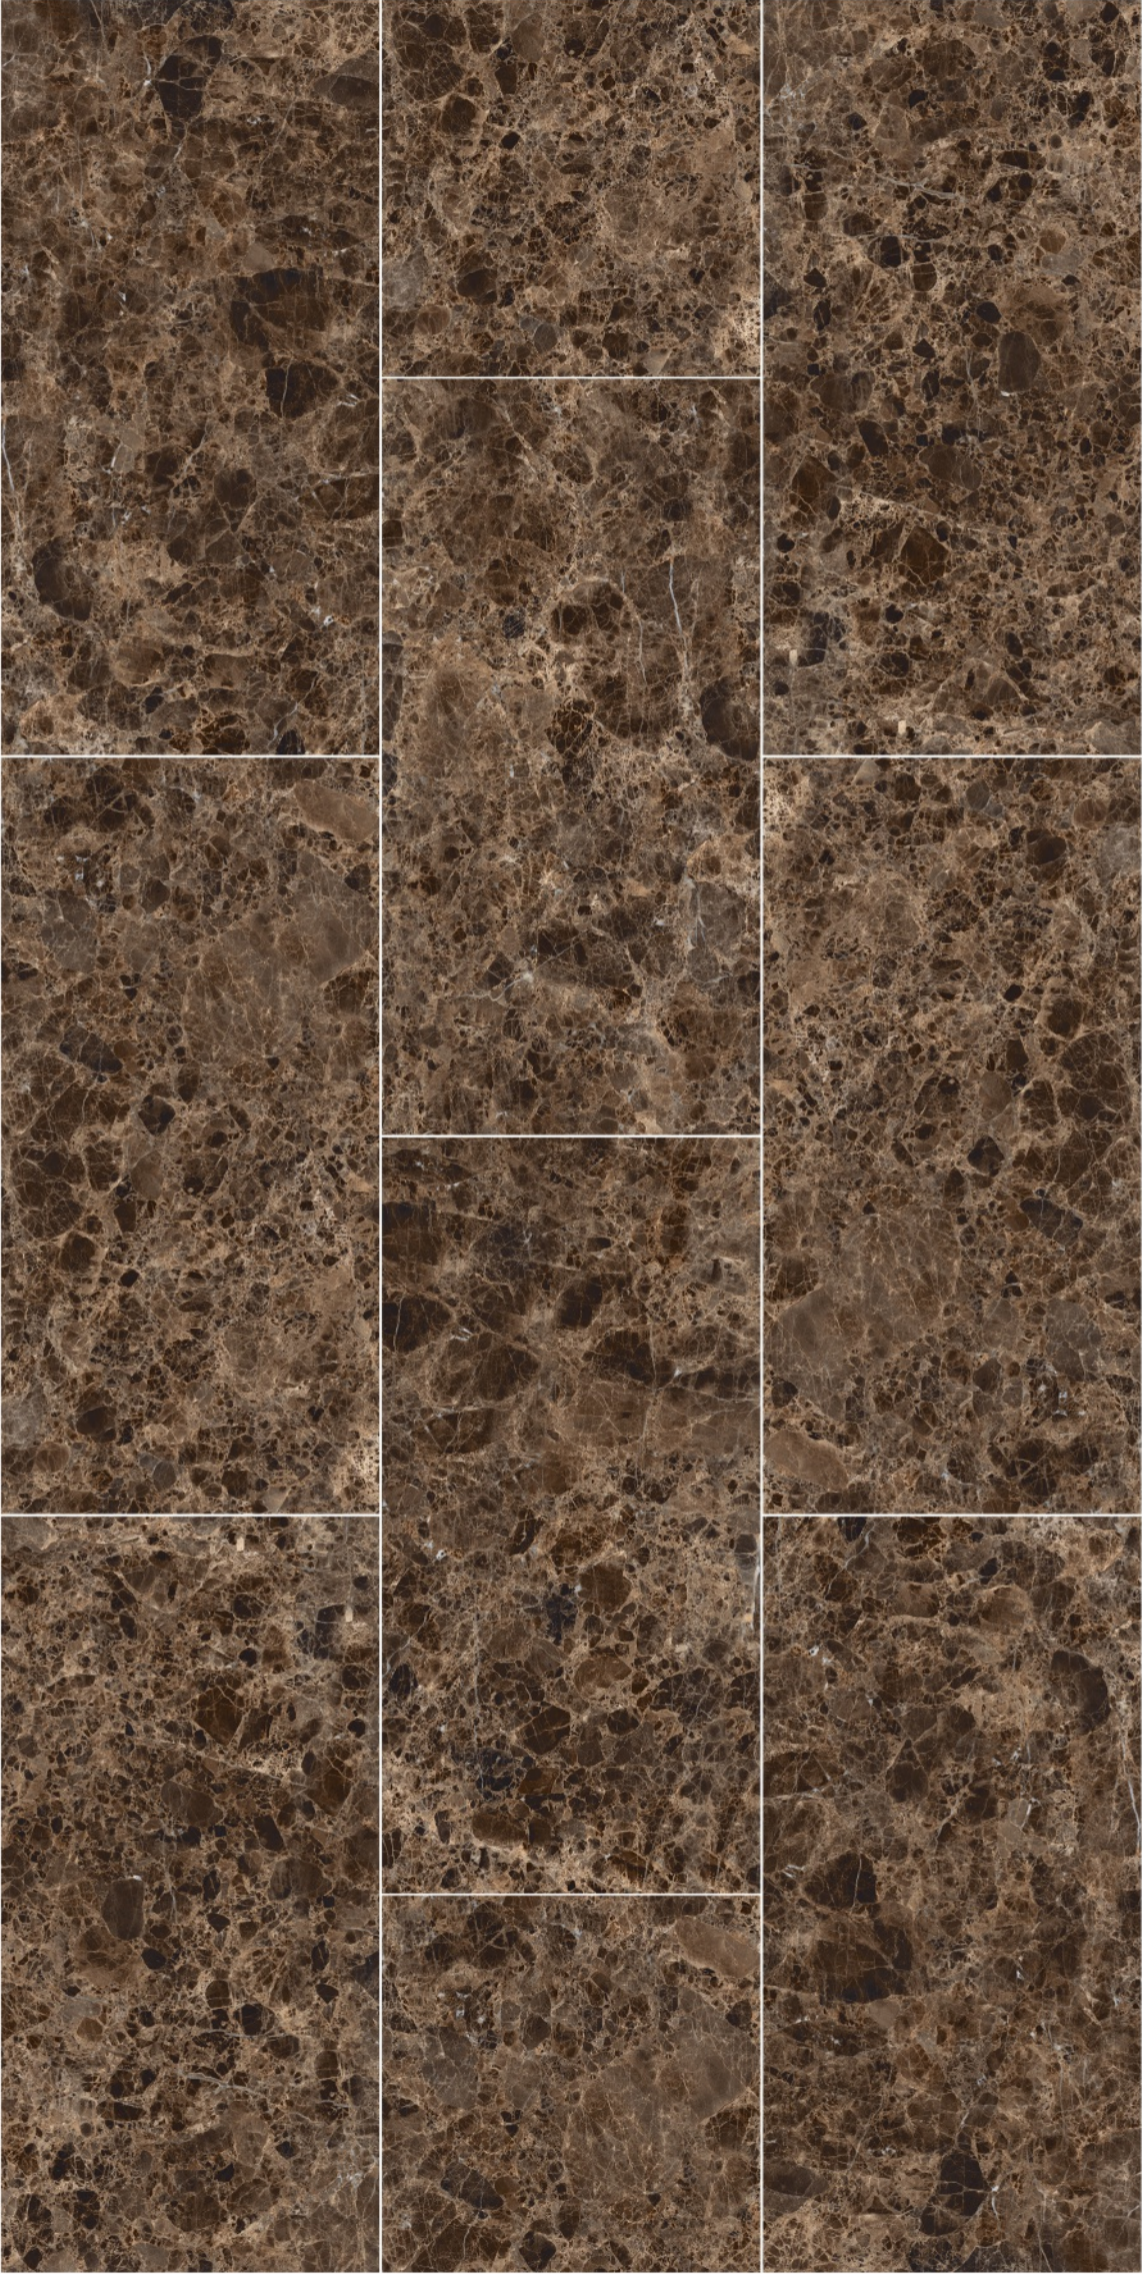

600 x 1200 mm

Available Sizes

800x800 mm

800x1600 mm

600 x 600 mm

300 x 600 mm

Emperador Dark

Phase-5