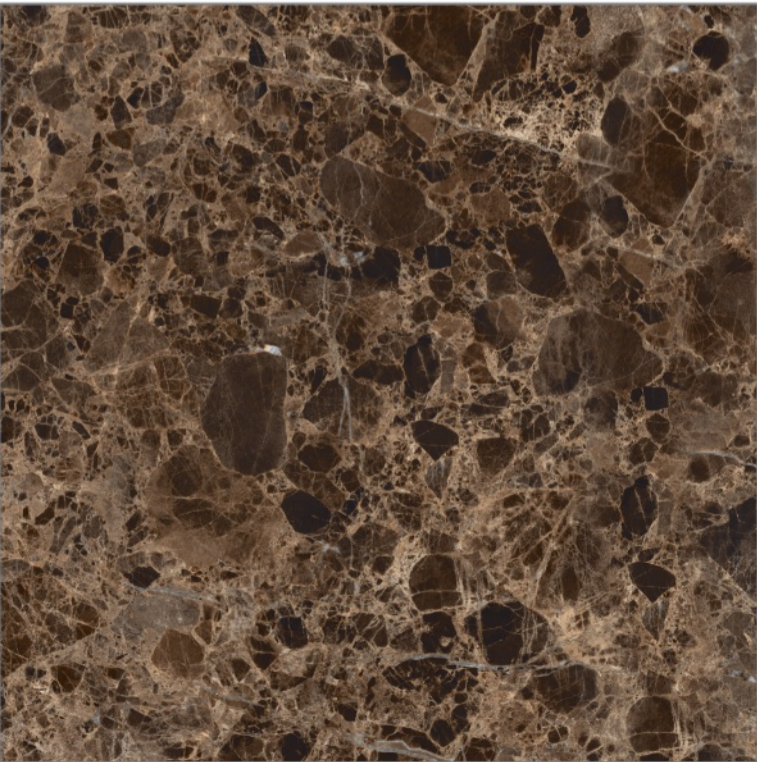

600 x 1200 mm

Available Sizes

800x800 mm

800x1600 mm

600 x 600 mm

300 x 600 mm

Emperador Dark

Phase-5