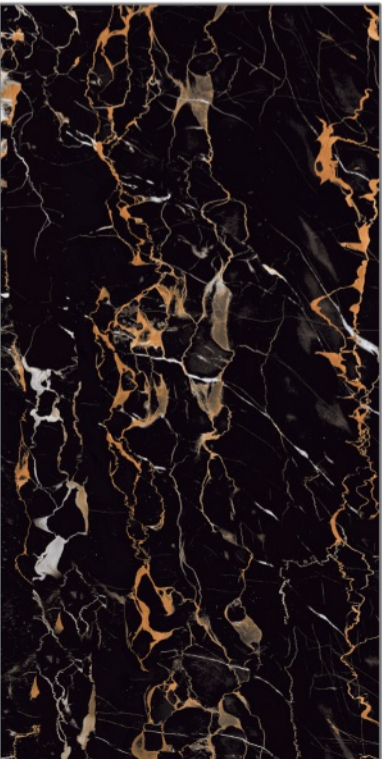

Phase-5

300 x 600 mm