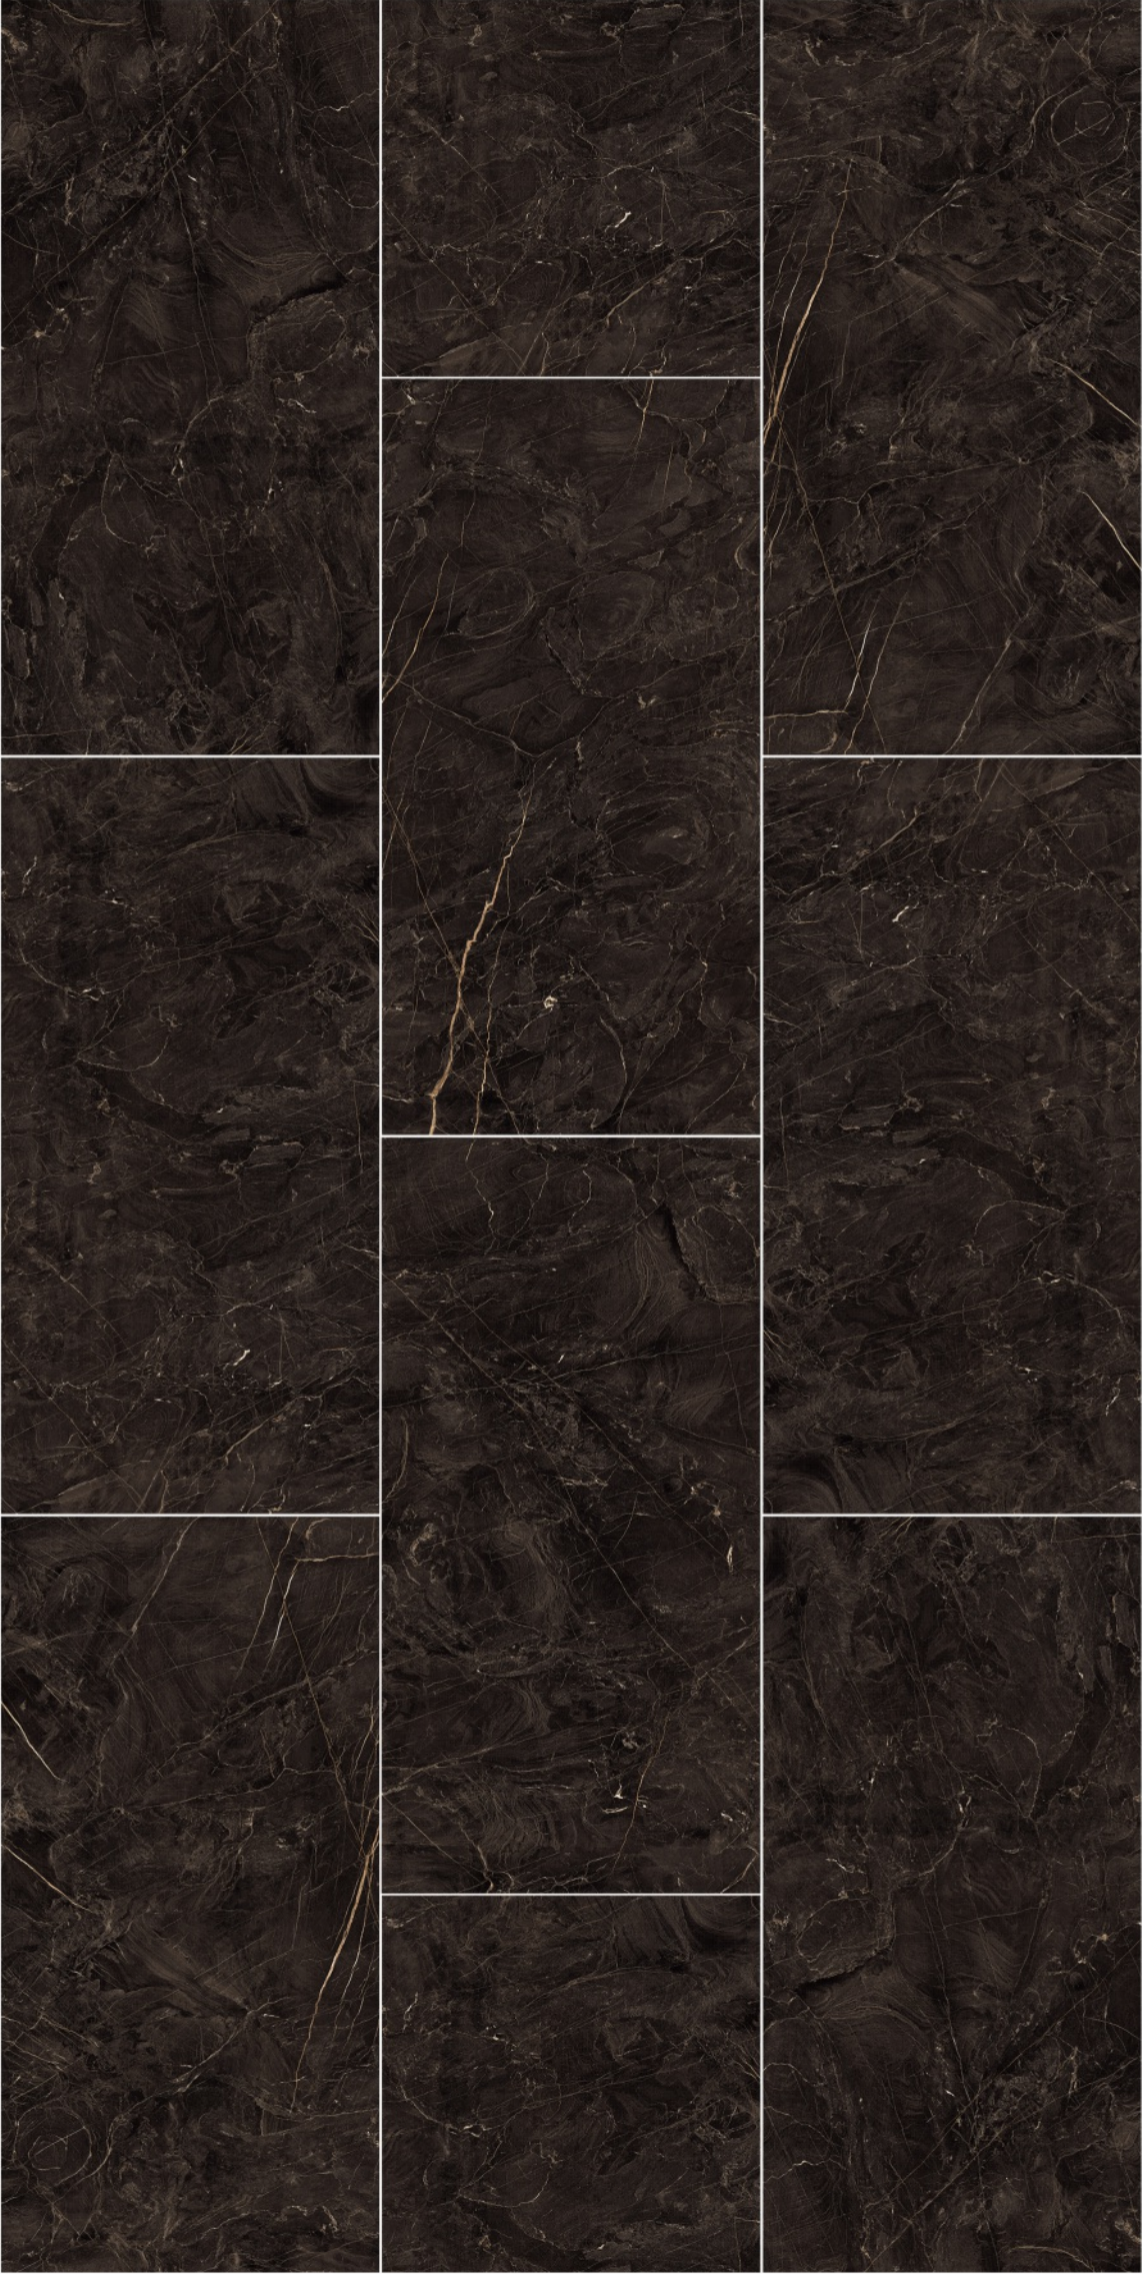

600 x 600 mm

300 x 600 mm

Jacquard Black

Phase-5