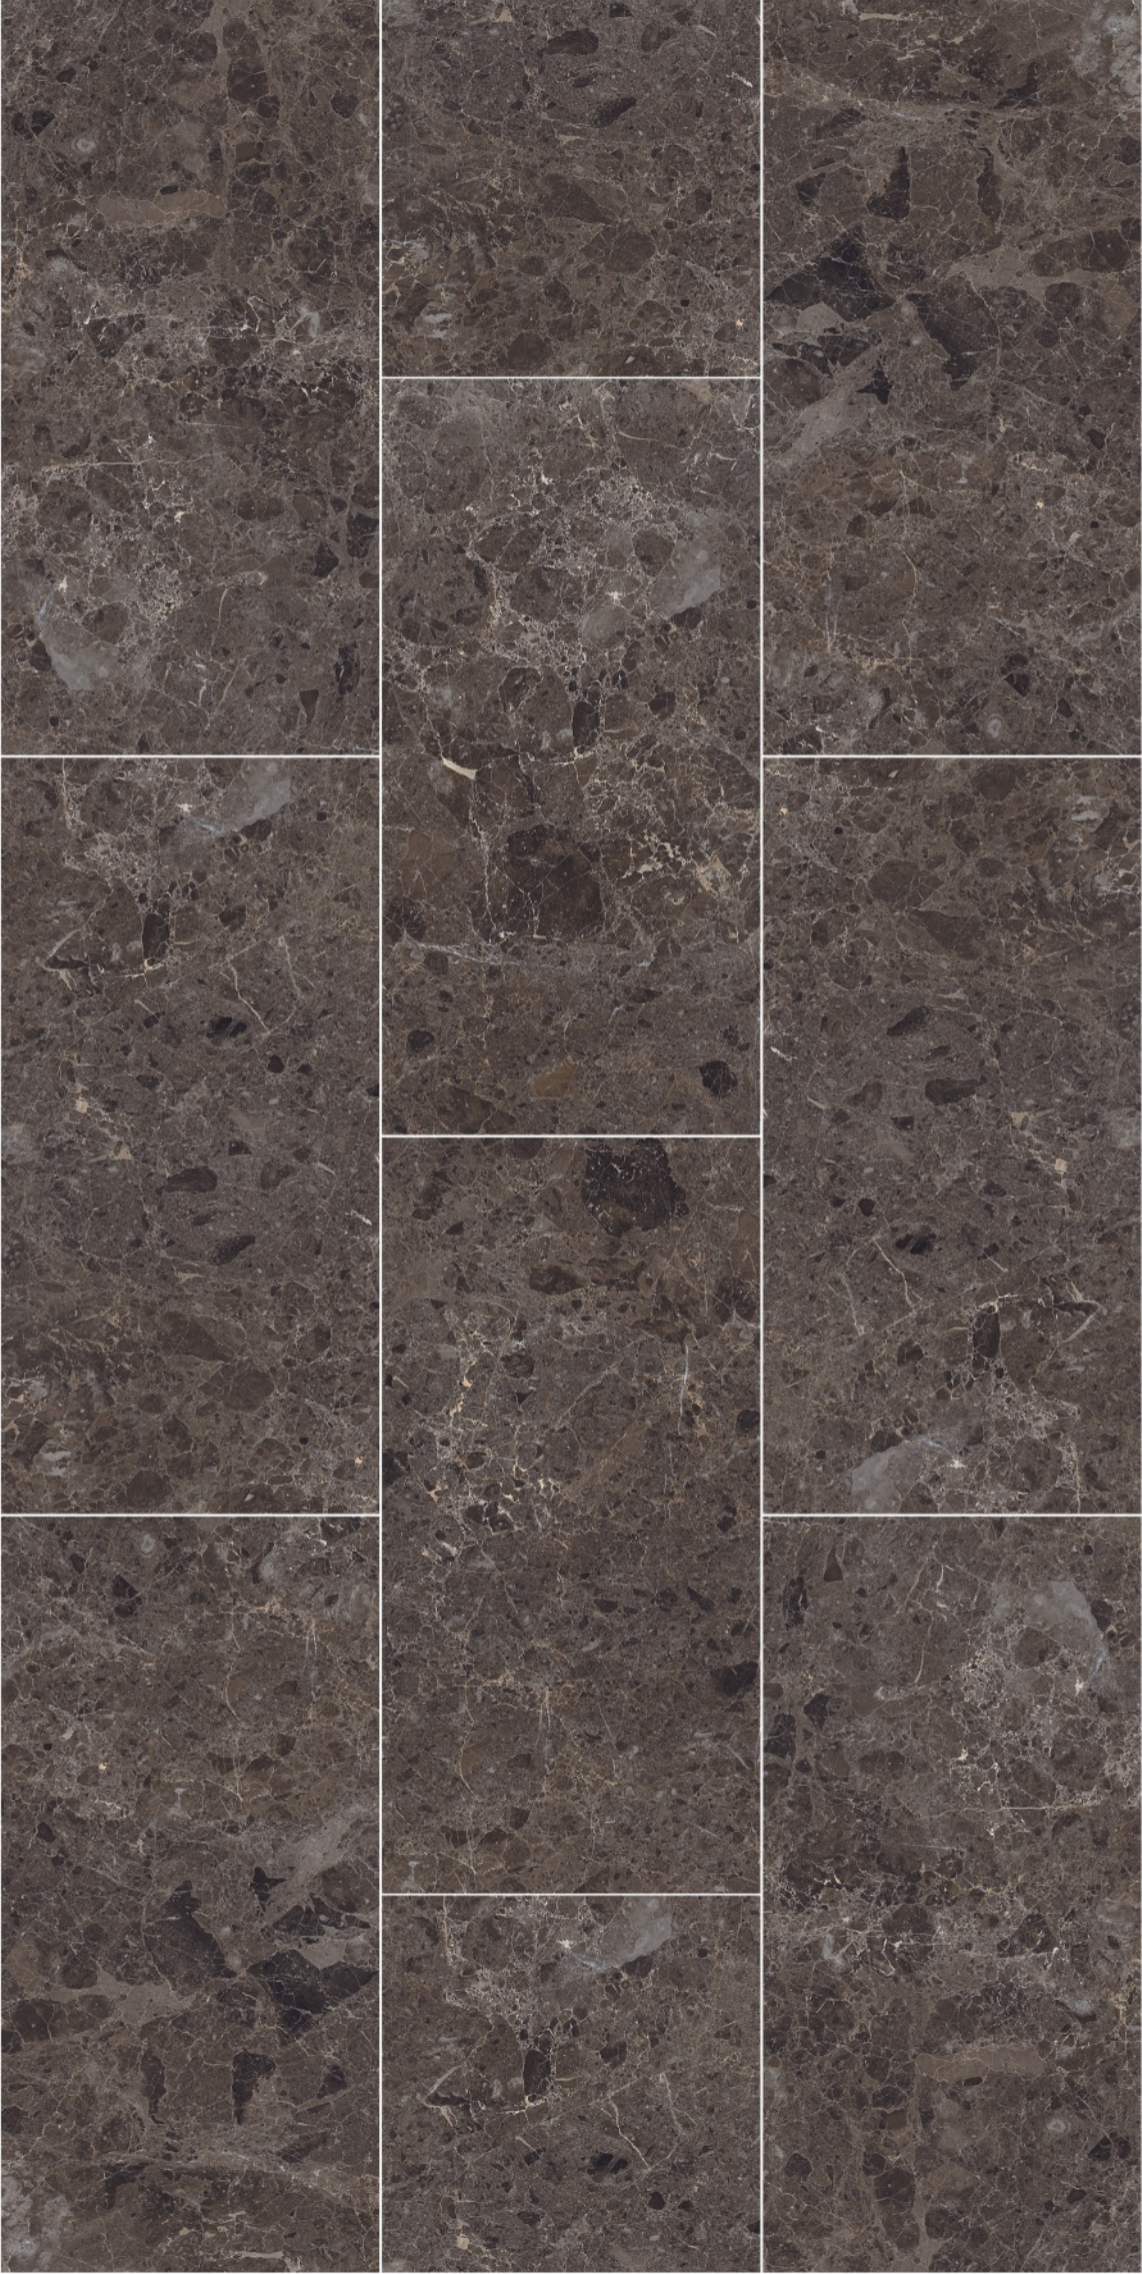

600 x 600 mm

300 x 600 mm

Empra Nero

Phase-5